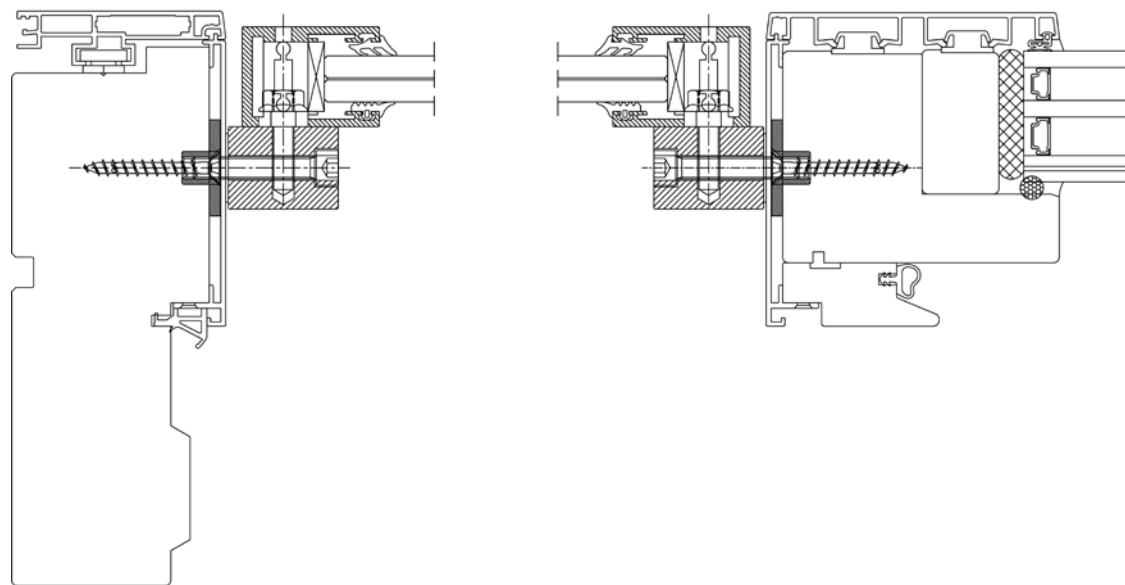

Hebeschiebetür Holz-Aluminium HS 330

IMB Glasbrüstungssysteme

Internorm Fenster GmbH

A-4050 Traun
Ganglgutstraße 131
T +43 (7229) 770-0
office@internorm.com

Internorm-Fenster GmbH

D-93059 Regensburg
Nußbergerstraße 6b
T +49 (941) 464 04-0
regensburg@internorm.com