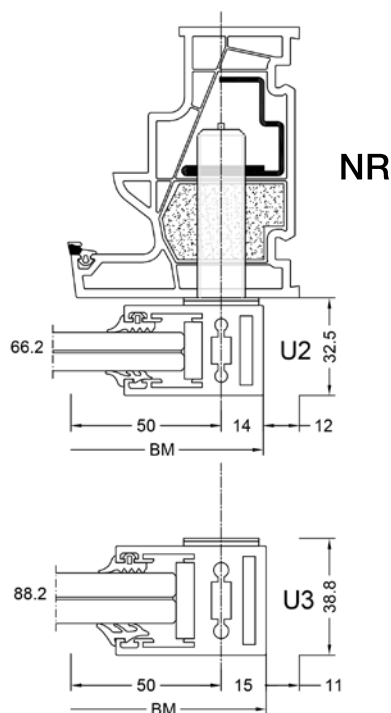

Fenstersysteme Kunststoff und Kunststoff-Aluminium (Zeichnung KF 410)

IMB Glasbrüstungssysteme

IMB Absturzsichernde
Stange rund 40x2 mm

IMB Absturzsichernde
Stange kantig 40x20x2 mm

Der französische Balkon ist für folgende Kunststoff- bzw. Kunststoff/Alu-Fenstersysteme erhältlich:
KF 310, KF 320, KF 410, KF 510, KF 520, KV 350, KV 440