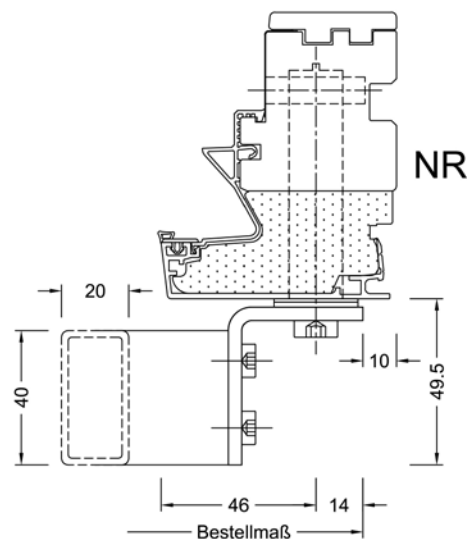

Ausführung Glasbrüstung
in VSG mit Kantenschutz

Ausführung mit runder
Stange, Edelstahl

Ausführung mit kantiger
Stange, Edelstahl

Ausführung Glasbrüstung
auf Hebeschiebetür

Fenstersysteme Holz-Aluminium (Zeichnung HF 410)

IMB Glasbrüstungssysteme

IMB Absturzsichernde
Stange rund 40x2 mm

IMB Absturzsichernde
Stange kantig 40x20x2 mm

Der französische Balkon ist für folgende Holz-Aluminium-Fenstersysteme erhältlich:
HF 310, HF 410, HF 510, HV 450