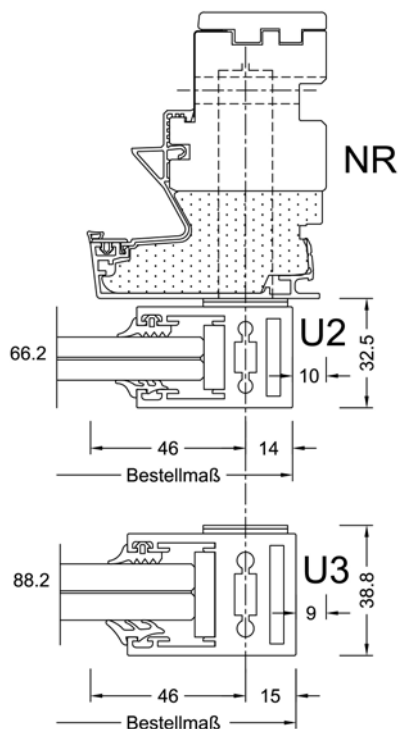

Fenstersysteme Holz-Aluminium (Zeichnung HF 410)

IMB Glasbrüstungssysteme

IMB Absturzsichernde
Stange rund 40x2 mm

IMB Absturzsichernde
Stange kantig 40x20x2 mm

Der französische Balkon ist für folgende Holz-Aluminium-Fenstersysteme erhältlich:
HF 310, HF 410, HF 510, HV 450