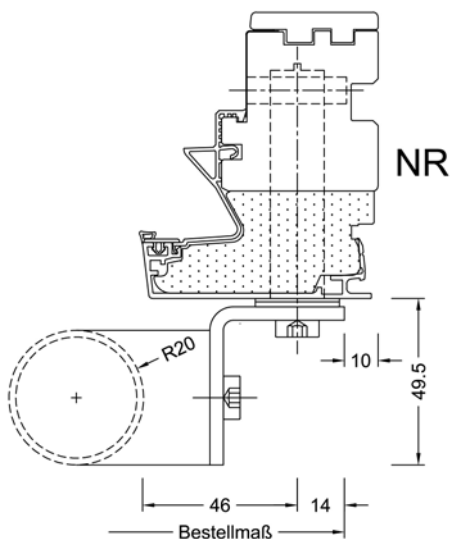

Ausführung Glasbrüstung
in VSG mit Kantenschutz

Ausführung mit runder
Stange, Edelstahl

Ausführung mit kantiger
Stange, Edelstahl

Ausführung Glasbrüstung
auf Hebeschiebetür

Fenstersysteme Holz-Aluminium (Zeichnung HF 410)

IMB Glasbrüstungssysteme

IMB Absturzsichernde
Stange rund 40x2 mm

IMB Absturzsichernde
Stange kantig 40x20x2 mm

Der französische Balkon ist für folgende Holz-Aluminium-Fenstersysteme erhältlich:
HF 310, HF 410, HF 510, HV 450