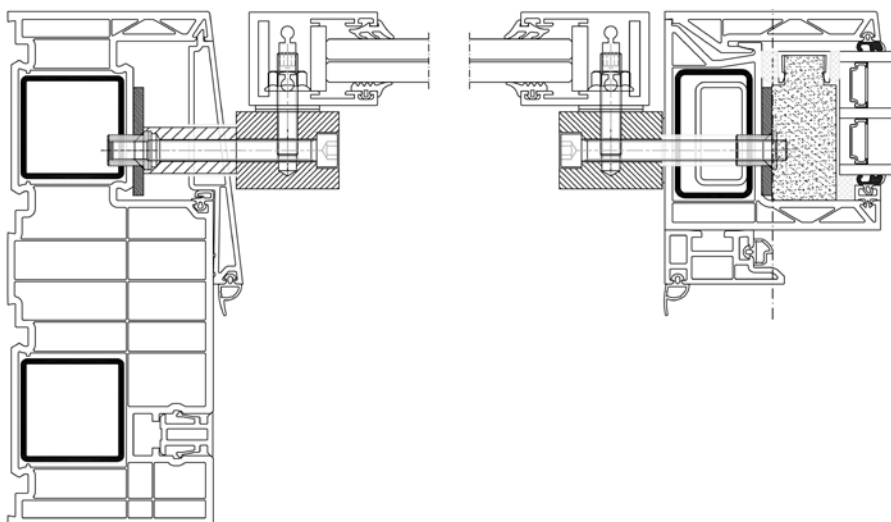

Hebeschiebetür Kunststoff und Kunststoff-Aluminium KS 430

IMB Glasbrüstungssysteme

Internorm Fenster GmbH

A-4050 Traun
Ganglgutstraße 131
T +43 (7229) 770-0
office@internorm.com

Internorm-Fenster GmbH

D-93059 Regensburg
Nußbergerstraße 6b
T +49 (941) 464 04-0
regensburg@internorm.com