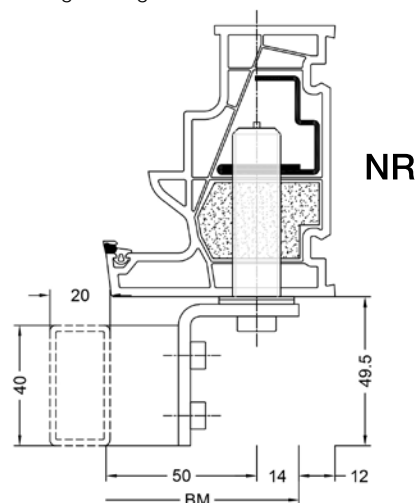

Fenstersysteme Kunststoff und Kunststoff-Aluminium (Zeichnung KF 410)

IMB Glasbrüstungssysteme

IMB Absturzsichernde
Stange rund 40x2 mm

IMB Absturzsichernde
Stange kantig 40x20x2 mm

Der französische Balkon ist für folgende Kunststoff- bzw. Kunststoff/Alu-Fenstersysteme erhältlich:
KF 310, KF 320, KF 410, KF 510, KF 520, KV 350, KV 440