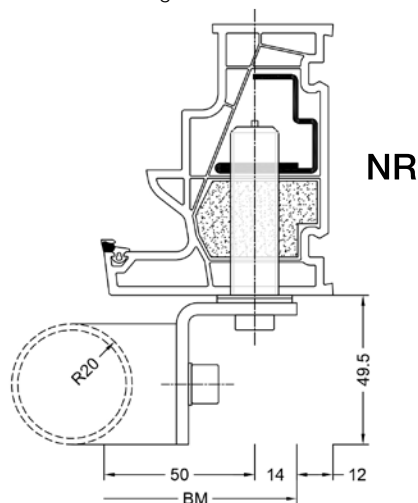

Fenstersysteme Kunststoff und Kunststoff-Aluminium (Zeichnung KF 410)

IMB Glasbrüstungssysteme

IMB Absturzsichernde
Stange rund 40x2 mm

IMB Absturzsichernde
Stange kantig 40x20x2 mm

Der französische Balkon ist für folgende Kunststoff- bzw. Kunststoff/Alu-Fenstersysteme erhältlich:
KF 310, KF 320, KF 410, KF 510, KF 520, KV 350, KV 440