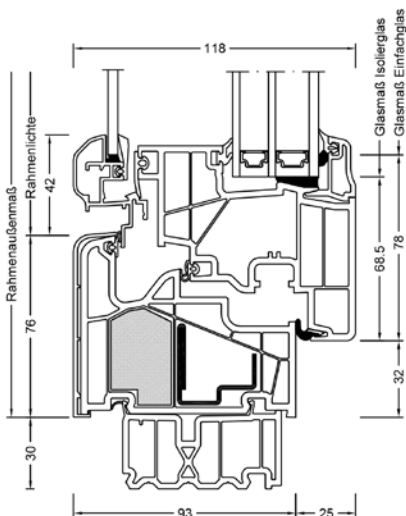

Schnitte

Senkrecht

Waagrecht

Stulp

Werte

Glasaufbau	GC	AH	Beschichtung	Ug Isolierglas	Uf	Psi	Uw	Zeugnis Wärme	Rw	C	Ctr	Zeugnis Schall
4 // 6/18Ar/b4	2KU	Iso	ECLAZ	1,1	0,95	0,024	0,98	JA	40	-2	-7	JA
		Alu	ECLAZ	1,1	0,95	0,041	1,0	JA	40	-2	-7	JA
6 // 6/18Ar/b4	2KU	Iso	ECLAZ	1,1	0,95	0,024	0,98	JA	42	-3	-9	JA
		Alu	ECLAZ	1,1	0,95	0,041	1,0	JA	42	-3	-9	JA
4 // 3bESG/12Ar/ 3/14Ar/b4	3AD	Iso	ECLAZ	0,7	1,0	0,018	0,77	JA	41	-3	-9	JA
		Alu	ECLAZ	0,7	1,0	0,037	0,82	JA	41	-3	-9	JA
6 // 3bESG/12Ar/3/ 14Ar/b4	3AD	Iso	ECLAZ	0,7	1,0	0,018	0,77	JA	43	-2	-8	JA
		Alu	ECLAZ	0,7	1,0	0,037	0,82	JA	43	-2	-8	JA
4 // 3bESG/12Kr/3/ 14Kr/b4	3AE	Iso	ECLAZ	0,5	1,0	0,018	0,70	JA	41	-3	-9	JA
		Alu	ECLAZ	0,5	1,0	0,037	0,75	JA	41	-3	-9	JA
6 // 3bESG/12Kr/ 3/14Kr/b4	3AE	Iso	ECLAZ	0,5	1,0	0,018	0,70	JA	43	-2	-8	JA
		Alu	ECLAZ	0,5	1,0	0,037	0,75	JA	43	-2	-8	JA