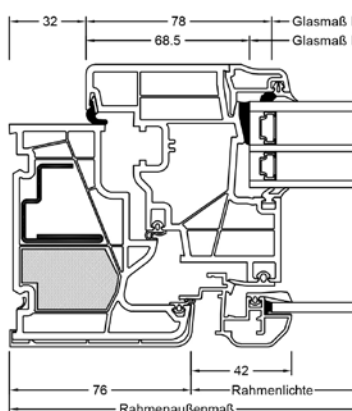

Schnitte

Senkrecht

Waagrecht

Stulp

Werte

Glasaufbau	GC	AH	Beschichtung	Ug Isolierglas	Uf	Psi	Uw	Zeugnis Wärme	Rw	C	Ctr	Zeugnis Schall
4 // 6/18Ar/b4	2KU	Iso	ECLAZ	1,1	0,95	0,024	0,98	JA	40	-2	-7	JA
		Alu	ECLAZ	1,1	0,95	0,041	1,0	JA	40	-2	-7	JA
6 // 6/18Ar/b4	2KU	Iso	ECLAZ	1,1	0,95	0,024	0,98	JA	42	-3	-9	JA
		Alu	ECLAZ	1,1	0,95	0,041	1,0	JA	42	-3	-9	JA
4 // 3bESG/12Ar/ 3/14Ar/b4	3AD	Iso	ECLAZ	0,7	1,0	0,018	0,77	JA	41	-3	-9	JA
		Alu	ECLAZ	0,7	1,0	0,037	0,82	JA	41	-3	-9	JA
6 // 3bESG/12Ar/3/ 14Ar/b4	3AD	Iso	ECLAZ	0,7	1,0	0,018	0,77	JA	43	-2	-8	JA
		Alu	ECLAZ	0,7	1,0	0,037	0,82	JA	43	-2	-8	JA
4 // 3bESG/12Kr/3/ 14Kr/b4	3AE	Iso	ECLAZ	0,5	1,0	0,018	0,70	JA	41	-3	-9	JA
		Alu	ECLAZ	0,5	1,0	0,037	0,75	JA	41	-3	-9	JA
6 // 3bESG/12Kr/ 3/14Kr/b4	3AE	Iso	ECLAZ	0,5	1,0	0,018	0,70	JA	43	-2	-8	JA
		Alu	ECLAZ	0,5	1,0	0,037	0,75	JA	43	-2	-8	JA