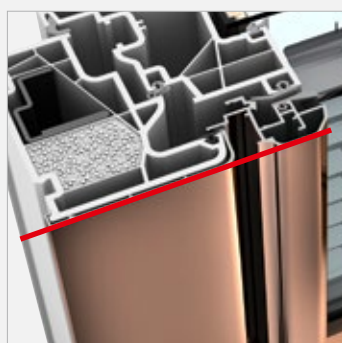

ambiente

Internorm®

KV 440 KUNSTSTOFF-ALUMINIUM-VERBUNDFENSTER

EIGENSCHAFTEN

Wärmedämmung	bis $U_w = 0,64 \text{ W/(m}^2\text{K)}$
Schallschutz	bis 45 dB
Sicherheit	RC1N, RC2
Verriegelung	verdeckt liegend
Flautiefe	93 mm

I-tec Connect

I-tec Glazing

I-tec Insulation

I-tec Shading

KV 440

Der flächenbündige Übergang von abgerundetem Rahmen und Flügel vermittelt eine elegante, traditionelle Optik. Jalousie, Faltstore oder die blickdichte Duette® sind zwischen den Scheiben integriert und daher vor Verschmutzung geschützt. Die I-tec Beschattung funktioniert völlig energieautark und benötigt somit keine externe Stromquelle. Die Steuerung kann auch bequem mit Smart Home Lösungen erfolgen.

Schnitte

Senkrecht

Waagrecht

Stulp

Werte

Glasaufbau	GC	AH	Beschichtung	Ug Isolierglas	Uf	Psi	Uw	Zeugnis Wärme	Rw	C	Ctr	Zeugnis Schall
4 // 6/18Ar/b4	2KU	Iso	ECLAZ	1,1	0,95	0,024	0,98	JA	40	-2	-7	JA
		Alu	ECLAZ	1,1	0,95	0,041	1,0	JA	40	-2	-7	JA
6 // 6/18Ar/b4	2KU	Iso	ECLAZ	1,1	0,95	0,024	0,98	JA	42	-3	-9	JA
		Alu	ECLAZ	1,1	0,95	0,041	1,0	JA	42	-3	-9	JA
4 // 3bESG/12Ar/ 3/14Ar/b4	3AD	Iso	ECLAZ	0,7	1,0	0,018	0,77	JA	41	-3	-9	JA
		Alu	ECLAZ	0,7	1,0	0,037	0,82	JA	41	-3	-9	JA
6 // 3bESG/12Ar/3/ 14Ar/b4	3AD	Iso	ECLAZ	0,7	1,0	0,018	0,77	JA	43	-2	-8	JA
		Alu	ECLAZ	0,7	1,0	0,037	0,82	JA	43	-2	-8	JA
4 // 3bESG/12Kr/3/ 14Kr/b4	3AE	Iso	ECLAZ	0,5	1,0	0,018	0,70	JA	41	-3	-9	JA
		Alu	ECLAZ	0,5	1,0	0,037	0,75	JA	41	-3	-9	JA
6 // 3bESG/12Kr/ 3/14Kr/b4	3AE	Iso	ECLAZ	0,5	1,0	0,018	0,70	JA	43	-2	-8	JA
		Alu	ECLAZ	0,5	1,0	0,037	0,75	JA	43	-2	-8	JA