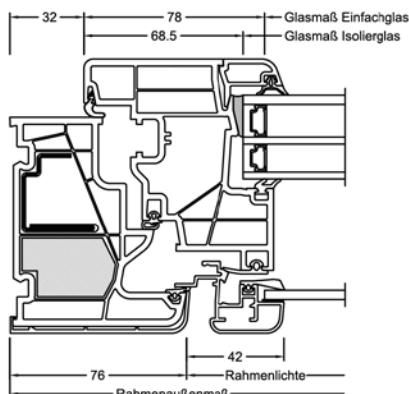

I-tec Verglasung

I-tec Beschattung

I-tec Lüftung

I-tec Insulation

I-tec Connect

KV 440

Der flächenbündige Übergang von Rahmen und Flügel kombiniert mit dem integrierten Sonnen- und Sichtschutz vereint KV 440 zu einer Einheit. Jalousie, Faltstore oder die blickdichte Duette® sind zwischen den Scheiben integriert und daher vor Verschmutzung geschützt. Mit perfektem Sonnen-, Sicht-, Wärme- und Schallschutz genießen Sie 4fach-Schutz in nur einem Fenster. Mittels Photovoltaikmodul und Akku lässt sich die I-tec Beschattung ohne externe Stromquelle steuern. Die Steuerung kann auch bequem mit Smart Home Lösungen erfolgen.

Schnitte

Senkrecht

Waagrecht

Stulp

Werte

Glasaufbau	GC	AH	Beschichtung	Ug Isolierglas	Uf	Psi	Uw	Zeugnis Wärme	Rw	C	Ctr	Zeugnis Schall
4 // 6/18Ar/b4	2KU	Iso	ECLAZ	1,1	0,95	0,024	0,98	JA	40	-2	-7	JA
		Alu	ECLAZ	1,1	0,95	0,041	1,0	JA	40	-2	-7	JA
6 // 6/18Ar/b4	2KU	Iso	ECLAZ	1,1	0,95	0,024	0,98	JA	42	-3	-9	JA
		Alu	ECLAZ	1,1	0,95	0,041	1,0	JA	42	-3	-9	JA
4 // 3bESG/12Ar/ 3/14Ar/b4	3AD	Iso	ECLAZ	0,7	1,0	0,018	0,77	JA	41	-3	-9	JA
		Alu	ECLAZ	0,7	1,0	0,037	0,82	JA	41	-3	-9	JA
6 // 3bESG/12Ar/3/ 14Ar/b4	3AD	Iso	ECLAZ	0,7	1,0	0,018	0,77	JA	43	-2	-8	JA
		Alu	ECLAZ	0,7	1,0	0,037	0,82	JA	43	-2	-8	JA
4 // 3bESG/12Kr/3/ 14Kr/b4	3AE	Iso	ECLAZ	0,5	1,0	0,018	0,70	JA	41	-3	-9	JA
		Alu	ECLAZ	0,5	1,0	0,037	0,75	JA	41	-3	-9	JA
6 // 3bESG/12Kr/ 3/14Kr/b4	3AE	Iso	ECLAZ	0,5	1,0	0,018	0,70	JA	43	-2	-8	JA
		Alu	ECLAZ	0,5	1,0	0,037	0,75	JA	43	-2	-8	JA