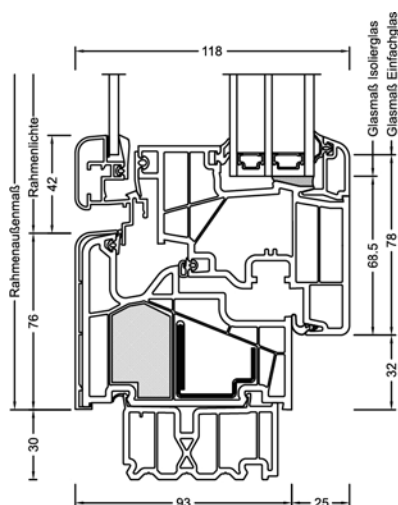

I-tec Verglasung

I-tec Beschattung

I-tec Lüftung

I-tec Insulation

I-tec Connect

KV 440

Der flächenbündige Übergang von Rahmen und Flügel kombiniert mit dem integrierten Sonnen- und Sichtschutz vereint KV 440 zu einer Einheit. Jalousie, Faltstore oder die blickdichte Duette® sind zwischen den Scheiben integriert und daher vor Verschmutzung geschützt. Mit perfektem Sonnen-, Sicht-, Wärme- und Schallschutz genießen Sie 4fach-Schutz in nur einem Fenster. Mittels Photovoltaikmodul und Akku lässt sich die I-tec Beschattung ohne externe Stromquelle steuern. Die Steuerung kann auch bequem mit Smart Home Lösungen erfolgen.

Schnitte

Senkrecht

Waagrecht

Stulp

Werte

Glasaufbau	GC	AH	Beschichtung	Ug Isolierglas	Uf	Psi	Uw	Zeugnis Wärme	Rw	C	Ctr	Zeugnis Schall
4 // 6/18Ar/b4	2KU	Iso	ECLAZ	1,1	0,95	0,024	0,98	JA	40	-2	-7	JA
		Alu	ECLAZ	1,1	0,95	0,041	1,0	JA	40	-2	-7	JA
6 // 6/18Ar/b4	2KU	Iso	ECLAZ	1,1	0,95	0,024	0,98	JA	42	-3	-9	JA
		Alu	ECLAZ	1,1	0,95	0,041	1,0	JA	42	-3	-9	JA
4 // 3bESG/12Ar/ 3/14Ar/b4	3AD	Iso	ECLAZ	0,7	1,0	0,018	0,77	JA	41	-3	-9	JA
		Alu	ECLAZ	0,7	1,0	0,037	0,82	JA	41	-3	-9	JA
6 // 3bESG/12Ar/3/ 14Ar/b4	3AD	Iso	ECLAZ	0,7	1,0	0,018	0,77	JA	43	-2	-8	JA
		Alu	ECLAZ	0,7	1,0	0,037	0,82	JA	43	-2	-8	JA
4 // 3bESG/12Kr/3/ 14Kr/b4	3AE	Iso	ECLAZ	0,5	1,0	0,018	0,70	JA	41	-3	-9	JA
		Alu	ECLAZ	0,5	1,0	0,037	0,75	JA	41	-3	-9	JA
6 // 3bESG/12Kr/ 3/14Kr/b4	3AE	Iso	ECLAZ	0,5	1,0	0,018	0,70	JA	43	-2	-8	JA
		Alu	ECLAZ	0,5	1,0	0,037	0,75	JA	43	-2	-8	JA