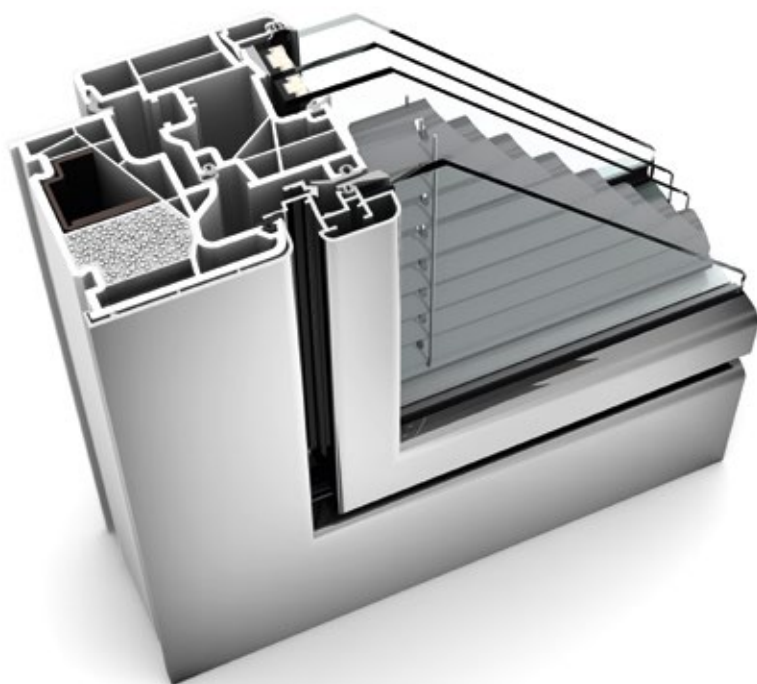

KV 440 KUNSTSTOFF/ALUMINIUM-VERBUNDFENSTER

EIGENSCHAFTEN

	Wärmedämmung	bis $U_w = 0,64 \text{ W/(m}^2\text{K)}$
	Schallschutz	bis 45 dB
	Sicherheit	RC1N, RC2
	Verriegelung	verdeckt liegend
	Bautiefe	93 mm

I-tec Verglasung

I-tec Beschattung

I-tec Lüftung

I-tec Insulation

I-tec Connect

KV 440

Der flächenbündige Übergang von Rahmen und Flügel kombiniert mit dem integrierten Sonnen- und Sichtschutz vereint KV 440 zu einer Einheit. Jalousie, Faltstore oder die blickdichte Duette® sind zwischen den Scheiben integriert und daher vor Verschmutzung geschützt. Mit perfektem Sonnen-, Sicht-, Wärme- und Schallschutz genießen Sie 4fach-Schutz in nur einem Fenster. Mittels Photovoltaikmodul und Akku lässt sich die I-tec Beschattung ohne externe Stromquelle steuern. Die Steuerung kann auch bequem mit Smart Home Lösungen erfolgen.