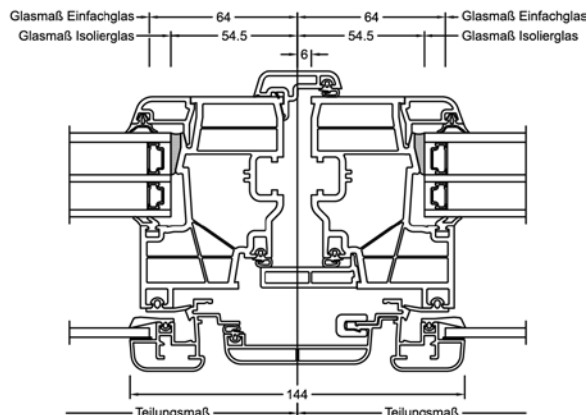

Schnitte

Senkrecht

Waagrecht

Stulp

Werte

Glasaufbau	GC	AH	Beschichtung	Ug Isolierglas	Uf	Psi	Uw	Zeugnis Wärme	Rw	C	Ctr	Zeugnis Schall
4 // 6/18Ar/b4	2KU	Iso	ECLAZ	1,1	0,95	0,024	0,98	JA	40	-2	-7	JA
		Alu	ECLAZ	1,1	0,95	0,041	1,0	JA	40	-2	-7	JA
6 // 6/18Ar/b4	2KU	Iso	ECLAZ	1,1	0,95	0,024	0,98	JA	42	-3	-9	JA
		Alu	ECLAZ	1,1	0,95	0,041	1,0	JA	42	-3	-9	JA
4 // 3bESG/12Ar/ 3/14Ar/b4	3AD	Iso	ECLAZ	0,7	1,0	0,018	0,77	JA	41	-3	-9	JA
		Alu	ECLAZ	0,7	1,0	0,037	0,82	JA	41	-3	-9	JA
6 // 3bESG/12Ar/3/ 14Ar/b4	3AD	Iso	ECLAZ	0,7	1,0	0,018	0,77	JA	43	-2	-8	JA
		Alu	ECLAZ	0,7	1,0	0,037	0,82	JA	43	-2	-8	JA
4 // 3bESG/12Kr/3/ 14Kr/b4	3AE	Iso	ECLAZ	0,5	1,0	0,018	0,70	JA	41	-3	-9	JA
		Alu	ECLAZ	0,5	1,0	0,037	0,75	JA	41	-3	-9	JA
6 // 3bESG/12Kr/ 3/14Kr/b4	3AE	Iso	ECLAZ	0,5	1,0	0,018	0,70	JA	43	-2	-8	JA
		Alu	ECLAZ	0,5	1,0	0,037	0,75	JA	43	-2	-8	JA