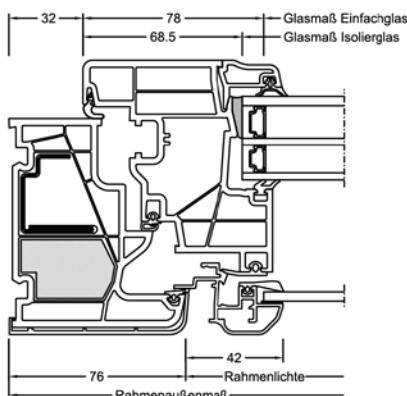

Schnitte

Senkrecht

Waagrecht

Stulp

Werte

Glasaufbau	GC	AH	Beschichtung	Ug Isolierglas	Uf	Psi	Uw	Zeugnis Wärme	Rw	C	Ctr	Zeugnis Schall
4 // 6/18Ar/b4	2KU	Iso	ECLAZ	1,1	0,95	0,024	0,98	JA	40	-2	-7	JA
		Alu	ECLAZ	1,1	0,95	0,041	1,0	JA	40	-2	-7	JA
6 // 6/18Ar/b4	2KU	Iso	ECLAZ	1,1	0,95	0,024	0,98	JA	42	-3	-9	JA
		Alu	ECLAZ	1,1	0,95	0,041	1,0	JA	42	-3	-9	JA
4 // 3bESG/12Ar/ 3/14Ar/b4	3AD	Iso	ECLAZ	0,7	1,0	0,018	0,77	JA	41	-3	-9	JA
		Alu	ECLAZ	0,7	1,0	0,037	0,82	JA	41	-3	-9	JA
6 // 3bESG/12Ar/3/ 14Ar/b4	3AD	Iso	ECLAZ	0,7	1,0	0,018	0,77	JA	43	-2	-8	JA
		Alu	ECLAZ	0,7	1,0	0,037	0,82	JA	43	-2	-8	JA
4 // 3bESG/12Kr/3/ 14Kr/b4	3AE	Iso	ECLAZ	0,5	1,0	0,018	0,70	JA	41	-3	-9	JA
		Alu	ECLAZ	0,5	1,0	0,037	0,75	JA	41	-3	-9	JA
6 // 3bESG/12Kr/ 3/14Kr/b4	3AE	Iso	ECLAZ	0,5	1,0	0,018	0,70	JA	43	-2	-8	JA
		Alu	ECLAZ	0,5	1,0	0,037	0,75	JA	43	-2	-8	JA