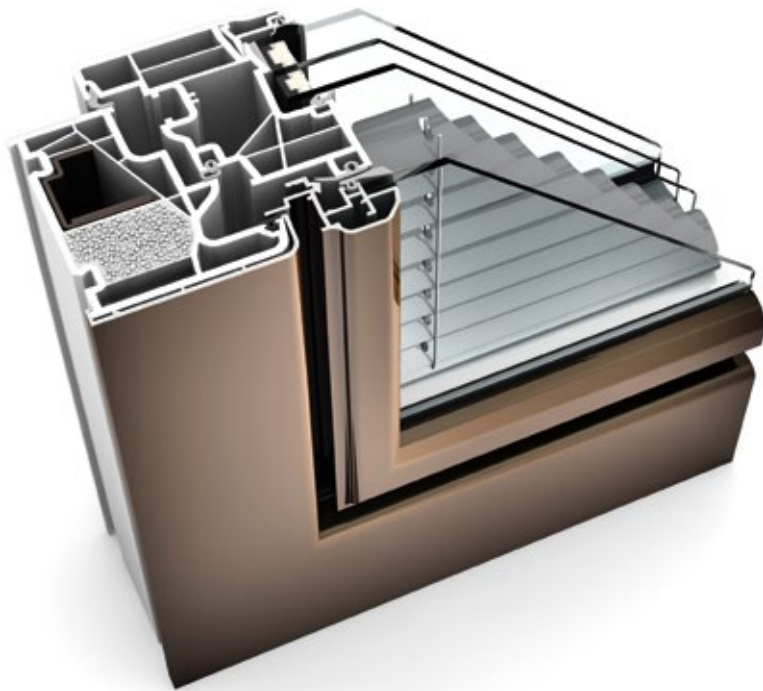

# KV 440 KUNSTSTOFF/ALUMINIUM-VERBUNDFENSTER

## EIGENSCHAFTEN

	<b>Wärmedämmung</b>	bis $U_w = 0,64 \text{ W/(m}^2\text{K)}$
	<b>Schallschutz</b>	bis 45 dB
	<b>Sicherheit</b>	RC1N, RC2
	<b>Verriegelung</b>	verdeckt liegend
	<b>Bautiefe</b>	93 mm

**I-tec** Verglasung

### KV 440

Der flächenbündige Übergang von abgerundetem Rahmen und Flügel vermittelt eine elegante, traditionelle Optik. Jalousie, Faltstore oder die blickdichte Duette® sind zwischen den Scheiben integriert und daher vor Verschmutzung geschützt. Die I-tec Beschattung funktioniert völlig energieautark und benötigt somit keine externe Stromquelle. Die Steuerung kann auch bequem mit Smart Home Lösungen erfolgen.