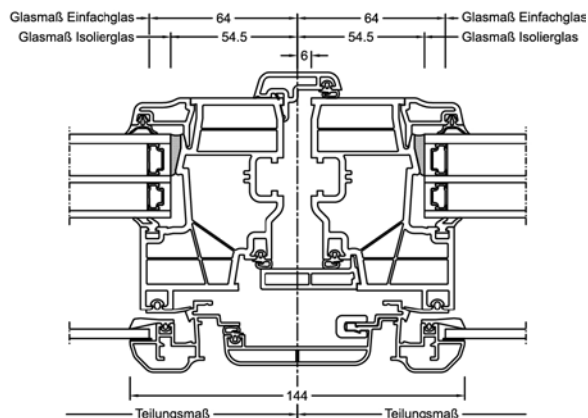

Schnitte

Senkrecht

Waagrecht

Stulp

Werte

Glasaufbau	GC	AH	Beschichtung	Ug Isolierglas	Uf	Psi	Uw	Zeugnis Wärme	Rw	C	Ctr	Zeugnis Schall
4 // 6/18Ar/b4	2KU	Iso	ECLAZ	1,1	0,95	0,024	0,98	JA	40	-2	-7	JA
		Alu	ECLAZ	1,1	0,95	0,041	1,0	JA	40	-2	-7	JA
6 // 6/18Ar/b4	2KU	Iso	ECLAZ	1,1	0,95	0,024	0,98	JA	42	-3	-9	JA
		Alu	ECLAZ	1,1	0,95	0,041	1,0	JA	42	-3	-9	JA
4 // 3bESG/12Ar/ 3/14Ar/b4	3AD	Iso	ECLAZ	0,7	1,0	0,018	0,77	JA	41	-3	-9	JA
		Alu	ECLAZ	0,7	1,0	0,037	0,82	JA	41	-3	-9	JA
6 // 3bESG/12Ar/3/ 14Ar/b4	3AD	Iso	ECLAZ	0,7	1,0	0,018	0,77	JA	43	-2	-8	JA
		Alu	ECLAZ	0,7	1,0	0,037	0,82	JA	43	-2	-8	JA
4 // 3bESG/12Kr/3/ 14Kr/b4	3AE	Iso	ECLAZ	0,5	1,0	0,018	0,70	JA	41	-3	-9	JA
		Alu	ECLAZ	0,5	1,0	0,037	0,75	JA	41	-3	-9	JA
6 // 3bESG/12Kr/ 3/14Kr/b4	3AE	Iso	ECLAZ	0,5	1,0	0,018	0,70	JA	43	-2	-8	JA
		Alu	ECLAZ	0,5	1,0	0,037	0,75	JA	43	-2	-8	JA