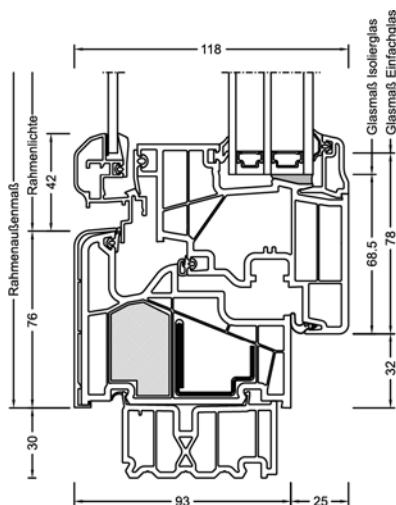

Schnitte

Senkrecht

Waagrecht

Stulp

Werte

Glasaufbau	GC	AH	Beschichtung	Ug Isolierglas	Uf	Psi	Uw	Zeugnis Wärme	Rw	C	Ctr	Zeugnis Schall
4 // 6/18Ar/b4	2KU	Iso	ECLAZ	1,1	0,95	0,024	0,98	JA	40	-2	-7	JA
		Alu	ECLAZ	1,1	0,95	0,041	1,0	JA	40	-2	-7	JA
6 // 6/18Ar/b4	2KU	Iso	ECLAZ	1,1	0,95	0,024	0,98	JA	42	-3	-9	JA
		Alu	ECLAZ	1,1	0,95	0,041	1,0	JA	42	-3	-9	JA
4 // 3bESG/12Ar/ 3/14Ar/b4	3AD	Iso	ECLAZ	0,7	1,0	0,018	0,77	JA	41	-3	-9	JA
		Alu	ECLAZ	0,7	1,0	0,037	0,82	JA	41	-3	-9	JA
6 // 3bESG/12Ar/3/ 14Ar/b4	3AD	Iso	ECLAZ	0,7	1,0	0,018	0,77	JA	43	-2	-8	JA
		Alu	ECLAZ	0,7	1,0	0,037	0,82	JA	43	-2	-8	JA
4 // 3bESG/12Kr/3/ 14Kr/b4	3AE	Iso	ECLAZ	0,5	1,0	0,018	0,70	JA	41	-3	-9	JA
		Alu	ECLAZ	0,5	1,0	0,037	0,75	JA	41	-3	-9	JA
6 // 3bESG/12Kr/ 3/14Kr/b4	3AE	Iso	ECLAZ	0,5	1,0	0,018	0,70	JA	43	-2	-8	JA
		Alu	ECLAZ	0,5	1,0	0,037	0,75	JA	43	-2	-8	JA