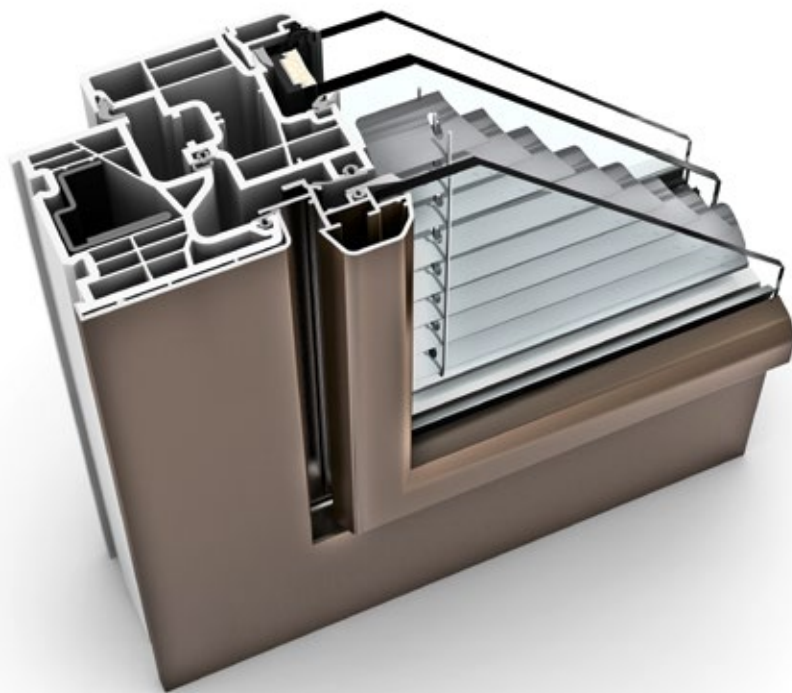

# KV 350 KUNSTSTOFF/ALUMINIUM-VERBUNDFENSTER

## EIGENSCHAFTEN

	<b>Wärmedämmung</b>	bis $U_w = 0,79 \text{ W/(m}^2\text{K)}$
	<b>Schallschutz</b>	bis 44 dB
	<b>Sicherheit</b>	RC1N, RC2
	<b>Verriegelung</b>	verdeckt liegend
	<b>Bautiefe</b>	74 mm

**I-tec** Verglasung

**I-tec** Beschattung

**I-tec** Connect

Jetzt KV 350 mit Augmented Reality interaktiv erleben

### KV 350

Trotz der profilierten Kanten von Fensterflügel und -rahmen ist das Verbundfenster KV 350 sehr schmal gebaut. Hier verstecken sich zusätzlich noch vier Vorteile: Neben optimalem Schall- und Wärmeschutz ist auch der Sonnen- und Sichtschutz direkt im Fenster integriert. Das hat nicht nur Vorteile beim Putzen, denn durch die Glasscheiben ist die Jalousie vor Wind, Wetter und Verschmutzung geschützt. Auch bei Sanierungen oder Fassaden, an denen keine Rollläden angebracht werden dürfen, müssen Sie nun nicht mehr auf einen Sonnenschutz verzichten. Die I-tec Beschattung funktioniert völlig energieautark und bietet dazu noch viele nützliche Funktionen.