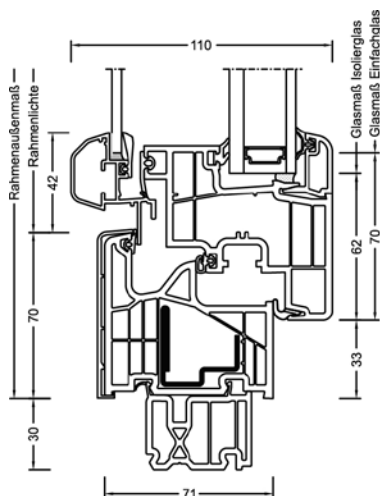

Schnitte

Senkrecht

Waagrecht

Stulp

Werte

Glasaufbau	GC	AH	Beschichtung	Ug Isolierglas	g	Uf	Psi	Uw	Zeugnis Wärme	Rw	C	Ctr	Zeugnis Schall
4 // 6/18Ar/b4	2KU	Iso	ECLAZ	1,1		1,1	0,028	1,0	JA	40	-2	-9	JA
		Alu	ECLAZ	1,1		1,1	0,047	1,1	JA	40	-2	-9	JA
6 // 6/18Ar/b4	2KU	Iso	ECLAZ	1,1		1,1	0,028	1,0	JA	42	-3	-9	JA
		Alu	ECLAZ	1,1		1,1	0,047	1,1	JA	42	-3	-9	JA
4 // 3bESG/10Kr/ 2TVG/10Kr/ b3ESG	37F	Iso	ECLAZ	0,6		1,1	0,033	0,79	JA	38*			nein
6 // 3bESG/10Kr/ 2TVG/10Kr/ b3ESG	37F	Iso	ECLAZ	0,6		1,1	0,033	0,79	JA	40*			nein