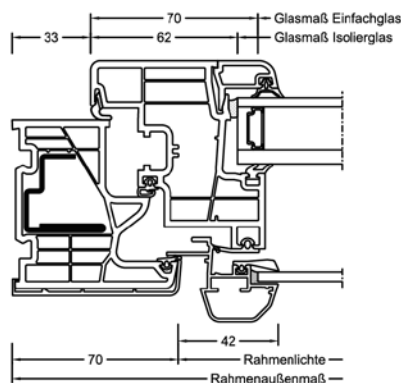

Schnitte

Senkrecht

Waagrecht

Stulp

Werte

Glasaufbau	GC	AH	Beschichtung	Ug Isolierglas	g	Uf	Psi	Uw	Zeugnis Wärme	Rw	C	Ctr	Zeugnis Schall
4 // 6/18Ar/b4	2KU	Iso	ECLAZ	1,1		1,1	0,028	1,0	JA	40	-2	-9	JA
		Alu	ECLAZ	1,1		1,1	0,047	1,1	JA	40	-2	-9	JA
6 // 6/18Ar/b4	2KU	Iso	ECLAZ	1,1		1,1	0,028	1,0	JA	42	-3	-9	JA
		Alu	ECLAZ	1,1		1,1	0,047	1,1	JA	42	-3	-9	JA
4 // 3bESG/10Kr/ 2TVG/10Kr/ b3ESG	37F	Iso	ECLAZ	0,6		1,1	0,033	0,79	JA	38*			nein
6 // 3bESG/10Kr/ 2TVG/10Kr/ b3ESG	37F	Iso	ECLAZ	0,6		1,1	0,033	0,79	JA	40*			nein