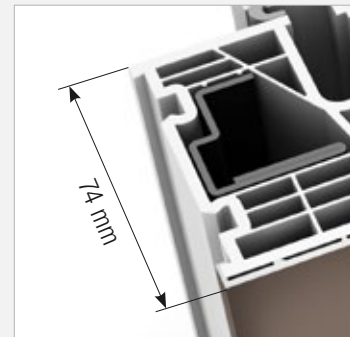

KV 350

Trotz der profilierten Kanten von Fensterflügel und -rahmen ist das Verbundfenster KV 350 sehr schmal gebaut. Hier verstecken sich zusätzlich noch vier Vorteile: Neben optimalem Schall- und Wärmeschutz ist auch der Sonnen- und Sichtschutz direkt im Fenster integriert. Das hat nicht nur Vorteile beim Putzen, denn durch die Glasscheiben ist die Jalousie vor Wind, Wetter und Verschmutzung geschützt. Auch bei Sanierungen oder Fassaden, an denen keine Rollläden angebracht werden dürfen, müssen Sie nun nicht mehr auf einen Sonnenschutz verzichten. Die I-tec Beschattung funktioniert völlig energieautark und bietet dazu noch viele nützliche Funktionen.