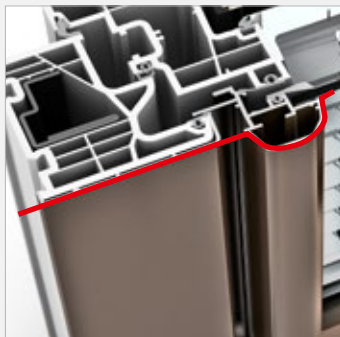

KV 350

Trotz der profilierten Kanten von Fensterflügel und -rahmen ist das Verbundfenster KV 350 sehr schmal gebaut. Hier verstecken sich zusätzlich noch vier Vorteile: Neben optimalem Schall- und Wärmeschutz ist auch der Sonnen- und Sichtschutz direkt im Fenster integriert. Das hat nicht nur Vorteile beim Putzen, denn durch die Glasscheiben ist die Jalousie vor Wind, Wetter und Verschmutzung geschützt. Auch bei Sanierungen oder Fassaden, an denen keine Rollläden angebracht werden dürfen, müssen Sie nun nicht mehr auf einen Sonnenschutz verzichten. Die I-tec Beschattung funktioniert völlig energieautark und bietet dazu noch viele nützliche Funktionen.