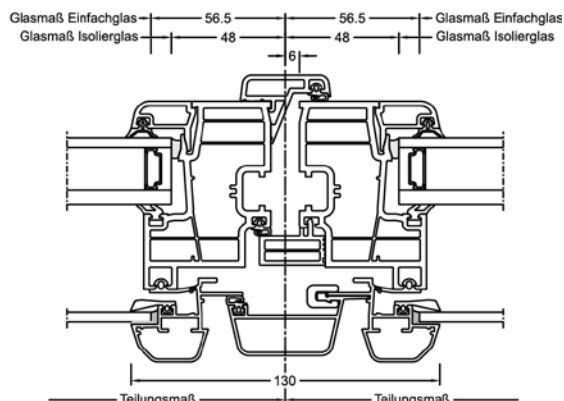

Schnitte

Senkrecht

Waagrecht

Stulp

Werte

Glasaufbau	GC	AH	Beschichtung	Ug Isolierglas	g	Uf	Psi	Uw	Zeugnis Wärme	Rw	C	Ctr	Zeugnis Schall
4 // 6/18Ar/b4	2KU	Iso	ECLAZ	1,1		1,1	0,028	1,0	JA	40	-2	-9	JA
		Alu	ECLAZ	1,1		1,1	0,047	1,1	JA	40	-2	-9	JA
6 // 6/18Ar/b4	2KU	Iso	ECLAZ	1,1		1,1	0,028	1,0	JA	42	-3	-9	JA
		Alu	ECLAZ	1,1		1,1	0,047	1,1	JA	42	-3	-9	JA
4 // 3bESG/10Kr/ 2TVG/10Kr/ b3ESG	37F	Iso	ECLAZ	0,6		1,1	0,033	0,79	JA	38*			nein
6 // 3bESG/10Kr/ 2TVG/10Kr/ b3ESG	37F	Iso	ECLAZ	0,6		1,1	0,033	0,79	JA	40*			nein