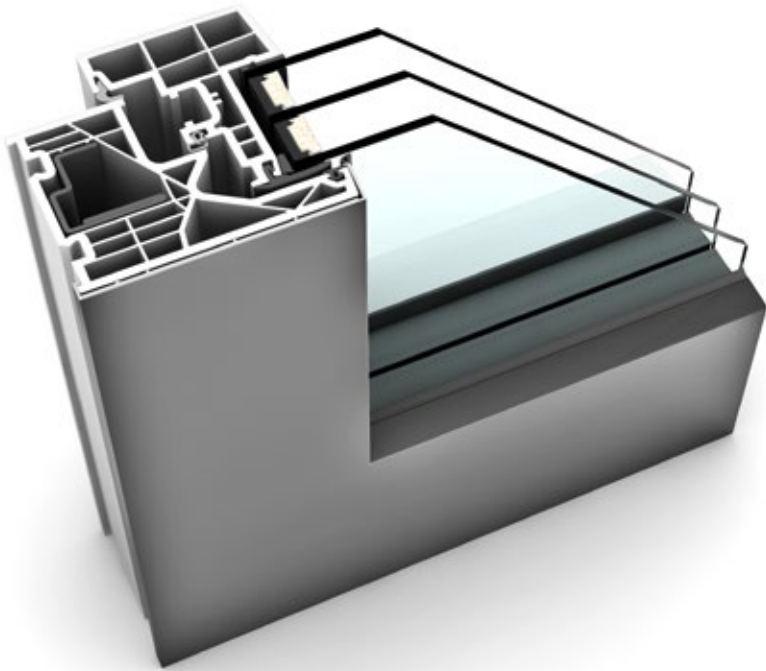

KF 320 KUNSTSTOFF- & KUNSTSTOFF/ALUMINIUM-FENSTER

EIGENSCHAFTEN

	Wärmedämmung	bis $U_w = 0,65 \text{ W/(m}^2\text{K)}$
	Schallschutz	bis 45 dB
	Sicherheit	RC1N, RC2
	Verriegelung	verdeckt liegend
	Bautiefe	71/74 mm

I-tec Verglasung

KF 320
 Die schmale Bautiefe von 71 mm (74 mm mit Aluschale) und der innovative Glasflügel machen KF 320 zu einem beliebten Produkt. Die spezielle Flügelkonstruktion hat die Anmutung einer Fixverglasung, ist aber ein öffentbares Fenster. Wird der Rahmen in das Mauerwerk eingeputzt, so entsteht eine nahezu rahmenlose Glasarchitektur. KF 320 erhalten Sie in der klassischen Kunststoff-Ausführung in Weiß, aber auch mit Aluminium-Vorsatzschale. Die I-tec Verglasung sorgt durch eine Rundumverklebung der Glasscheibe für ausgezeichnete Stabilität, Wärmedämmung und Sicherheit.

Schnitte

Senkrecht

Waagrecht

Stulp

Werte

Glasaufbau	GC	AH	Beschichtung	Ug	g	Uf	Psi	Uw	Zeugnis Wärme	Rw	C	Ctr	Zeugnis Schall
4b/18Ar/4/18Ar/b4	3N2	Iso	ECLAZ	0,5	60%	1,0	0,033	0,72	JA	34	-2	-5	JA
		Alu	ECLAZ	0,5	60%	1,0	0,076	0,83	JA	34	-2	-5	JA
6b/18Ar/4/16Ar/b4	33U	Iso	ECLAZ	0,5	59%	1,0	0,033	0,72	JA	38	-2	-5	JA
		Alu	ECLAZ	0,5	59%	1,0	0,076	0,83	JA	38	-2	-5	JA
4b/16Ar/4/15Ar/ b44.2(VSG-S)	34N	Iso	ECLAZ	0,6	60%	1,0	0,033	0,79	JA	41	-2	-6	JA
		Alu	ECLAZ	0,6	60%	1,0	0,076	0,90	JA	41	-2	-6	JA
44b.2(VSG-S)/15Ar/ 4/12Ar/ b44.2(VSG-S)	3FH	Iso	ECLAZ	0,6	55%	1,0	0,033	0,79	JA	45	-2	-5	JA
		Alu	ECLAZ	0,6	55%	1,0	0,076	0,90	JA	45	-2	-5	JA