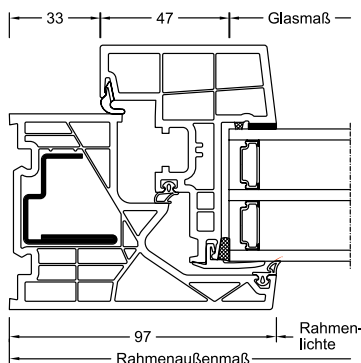

I-tec Verglasung

KF 320
 Die schmale Bautiefe von 71 mm (74 mm mit Aluschale) und der innovative Glasflügel machen KF 320 zu einem beliebten Produkt. Die spezielle Flügelkonstruktion hat die Anmutung einer Fixverglasung, ist aber ein öffentbares Fenster. Wird der Rahmen in das Mauerwerk eingeputzt, so entsteht eine nahezu rahmenlose Glasarchitektur. KF 320 erhalten Sie in der klassischen Kunststoff-Ausführung in Weiß, aber auch mit Aluminium-Vorsatzschale. Die I-tec Verglasung sorgt durch eine Rundumverklebung der Glasscheibe für ausgezeichnete Stabilität, Wärmedämmung und Sicherheit.

Schnitte

Senkrecht

Waagrecht

Stulp

Werte

Glasaufbau	GC	AH	Beschichtung	Ug	g	Uf	Psi	Uw	Zeugnis Wärme	Rw	C	Ctr	Zeugnis Schall
4b/18Ar/4/18Ar/b4	3N2	Iso	ECLAZ	0,5	60%	1,0	0,033	0,72	JA	34	-2	-5	JA
		Alu	ECLAZ	0,5	60%	1,0	0,076	0,83	JA	34	-2	-5	JA
6b/18Ar/4/16Ar/b4	33U	Iso	ECLAZ	0,5	59%	1,0	0,033	0,72	JA	38	-2	-5	JA
		Alu	ECLAZ	0,5	59%	1,0	0,076	0,83	JA	38	-2	-5	JA
4b/16Ar/4/15Ar/ b44.2(VSG-S)	34N	Iso	ECLAZ	0,6	60%	1,0	0,033	0,79	JA	41	-2	-6	JA
		Alu	ECLAZ	0,6	60%	1,0	0,076	0,90	JA	41	-2	-6	JA
44b.2(VSG-S)/15Ar/ 4/12Ar/ b44.2(VSG-S)	3FH	Iso	ECLAZ	0,6	55%	1,0	0,033	0,79	JA	45	-2	-5	JA
		Alu	ECLAZ	0,6	55%	1,0	0,076	0,90	JA	45	-2	-5	JA