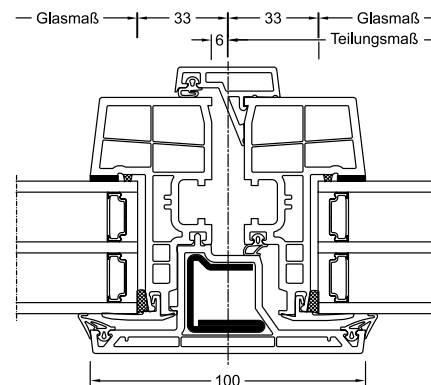

Schnitte

Senkrecht

Waagrecht

Stulp

Werte

Glasaufbau	GC	AH	Beschichtung	Ug	g	Uf	Psi	Uw	Zeugnis Wärme	Rw	C	Ctr	Zeugnis Schall
4b/18Ar/4/18Ar/b4	3N2	Iso	ECLAZ	0,5	60%	1,0	0,033	0,72	JA	34	-2	-5	JA
		Alu	ECLAZ	0,5	60%	1,0	0,076	0,83	JA	34	-2	-5	JA
6b/18Ar/4/16Ar/b4	33U	Iso	ECLAZ	0,5	59%	1,0	0,033	0,72	JA	38	-2	-5	JA
		Alu	ECLAZ	0,5	59%	1,0	0,076	0,83	JA	38	-2	-5	JA
4b/16Ar/4/15Ar/ b44.2(VSG-S)	34N	Iso	ECLAZ	0,6	60%	1,0	0,033	0,79	JA	41	-2	-6	JA
		Alu	ECLAZ	0,6	60%	1,0	0,076	0,90	JA	41	-2	-6	JA
44b.2(VSG-S)/15Ar/ 4/12Ar/ b44.2(VSG-S)	3FH	Iso	ECLAZ	0,6	55%	1,0	0,033	0,79	JA	45	-2	-5	JA
		Alu	ECLAZ	0,6	55%	1,0	0,076	0,90	JA	45	-2	-5	JA