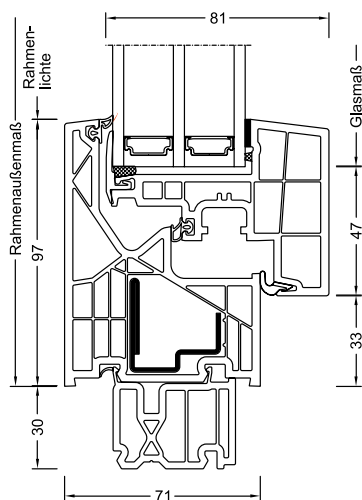

I-tec Verglasung

KF 320
 Die schmale Bautiefe von 71 mm (74 mm mit Aluschale) und der innovative Glasflügel machen KF 320 zu einem beliebten Produkt. Die spezielle Flügelkonstruktion hat die Anmutung einer Fixverglasung, ist aber ein öffentbares Fenster. Wird der Rahmen in das Mauerwerk eingeputzt, so entsteht eine nahezu rahmenlose Glasarchitektur. KF 320 erhalten Sie in der klassischen Kunststoff-Ausführung in Weiß, aber auch mit Aluminium-Vorsatzschale. Die I-tec Verglasung sorgt durch eine Rundumverklebung der Glasscheibe für ausgezeichnete Stabilität, Wärmedämmung und Sicherheit.

Schnitte

Senkrecht

Waagrecht

Stulp

Werte

Glasaufbau	GC	AH	Beschichtung	Ug	g	Uf	Psi	Uw	Zeugnis Wärme	Rw	C	Ctr	Zeugnis Schall
4b/18Ar/4/18Ar/b4	3N2	Iso	ECLAZ	0,5	60%	1,0	0,033	0,72	JA	34	-2	-5	JA
		Alu	ECLAZ	0,5	60%	1,0	0,076	0,83	JA	34	-2	-5	JA
6b/18Ar/4/16Ar/b4	33U	Iso	ECLAZ	0,5	59%	1,0	0,033	0,72	JA	38	-2	-5	JA
		Alu	ECLAZ	0,5	59%	1,0	0,076	0,83	JA	38	-2	-5	JA
4b/16Ar/4/15Ar/ b44.2(VSG-S)	34N	Iso	ECLAZ	0,6	60%	1,0	0,033	0,79	JA	41	-2	-6	JA
		Alu	ECLAZ	0,6	60%	1,0	0,076	0,90	JA	41	-2	-6	JA
44b.2(VSG-S)/15Ar/ 4/12Ar/ b44.2(VSG-S)	3FH	Iso	ECLAZ	0,6	55%	1,0	0,033	0,79	JA	45	-2	-5	JA
		Alu	ECLAZ	0,6	55%	1,0	0,076	0,90	JA	45	-2	-5	JA