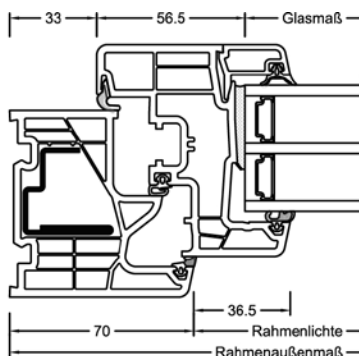

I-tec Verglasung

Jetzt KF 310 mit Augmented Reality interaktiv erleben

KF 310

Mit einer Bautiefe von 71 mm ist dieses Fenster absolut schlank gebaut. Die abgerundeten Kanten von Flügel und Rahmen passen perfekt zum Designstil home soft. Neben der klassischen Kunststoff-Ausführung ist KF 310 auch als Kunststoff/Aluminium-Fenster erhältlich. Die Aluminium-Schale an der Außenseite lässt sich in vielen Farben gestalten. Das neue 6-Kammer-Rahmenprofil sorgt für eine noch bessere Wärmedämmung. Drei umlaufende Dichtungen schützen den Innenbereich vor Nässe und verbessern gleichzeitig Wärme- und Schallschutz.

Schnitte

Senkrecht

Waagrecht

Stulp

Werte

Glasaufbau	GC	AH	Beschichtung	Ug	g	Uf	Psi	Uw	Zeugnis Wärme	Rw	C	Ctr	Zeugnis Schall
4/16Ar/b4	20L	Iso	ECLAZ	1,1	71%	1,2	0,038	1,2	JA	33	-2	-6	JA
		Alu	ECLAZ	1,1	71%	1,2	0,065	1,3	JA	33	-2	-6	JA
8/12Kr/b4	2KA	Iso	ECLAZ	1,0	68%	1,2	0,038	1,1	JA	37			nein
		Alu	ECLAZ	1,0	68%	1,2	0,065	1,2	JA	37			nein
4b/18Ar/4/18Ar/b4	3N2	Iso	ECLAZ	0,5	60%	1,1	0,034	0,76	JA	34	-2	-6	JA
		Alu	ECLAZ	0,5	60%	1,1	0,075	0,86	JA	34	-2	-6	JA
6b/18Ar/4/16Ar/b4	33U	Iso	ECLAZ	0,5	59%	1,1	0,034	0,76	JA	39	-2	-6	JA
		Alu	ECLAZ	0,5	59%	1,1	0,075	0,86	JA	39	-2	-6	JA
44b.2(VSG-S)/15Ar/4/12Ar/b44.2(VSG-S)	3FH	Iso	ECLAZ	0,6	55%	1,1	0,034	0,83	JA	45	-2	-6	JA
		Alu	ECLAZ	0,6	55%	1,1	0,075	0,93	JA	45	-2	-6	JA