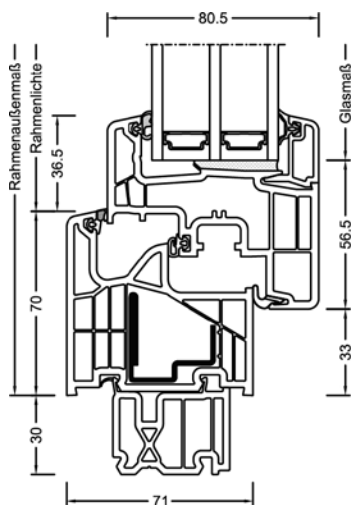

I-tec Verglasung

Jetzt KF 310 mit Augmented Reality interaktiv erleben

KF 310

Mit einer Bautiefe von 71 mm ist dieses Fenster absolut schlank gebaut. Die abgerundeten Kanten von Flügel und Rahmen passen perfekt zum Designstil home soft. Neben der klassischen Kunststoff-Ausführung ist KF 310 auch als Kunststoff/Aluminium-Fenster erhältlich. Die Aluminium-Schale an der Außenseite lässt sich in vielen Farben gestalten. Das neue 6-Kammer-Rahmenprofil sorgt für eine noch bessere Wärmedämmung. Drei umlaufende Dichtungen schützen den Innenbereich vor Nässe und verbessern gleichzeitig Wärme- und Schallschutz.

Schnitte

Senkrecht

Waagrecht

Stulp

Werte

Glasaufbau	GC	AH	Beschichtung	Ug	g	Uf	Psi	Uw	Zeugnis Wärme	Rw	C	Ctr	Zeugnis Schall
4/16Ar/b4	20L	Iso	ECLAZ	1,1	71%	1,2	0,038	1,2	JA	33	-2	-6	JA
		Alu	ECLAZ	1,1	71%	1,2	0,065	1,3	JA	33	-2	-6	JA
8/12Kr/b4	2KA	Iso	ECLAZ	1,0	68%	1,2	0,038	1,1	JA	37			nein
		Alu	ECLAZ	1,0	68%	1,2	0,065	1,2	JA	37			nein
4b/18Ar/4/18Ar/b4	3N2	Iso	ECLAZ	0,5	60%	1,1	0,034	0,76	JA	34	-2	-6	JA
		Alu	ECLAZ	0,5	60%	1,1	0,075	0,86	JA	34	-2	-6	JA
6b/18Ar/4/16Ar/b4	33U	Iso	ECLAZ	0,5	59%	1,1	0,034	0,76	JA	39	-2	-6	JA
		Alu	ECLAZ	0,5	59%	1,1	0,075	0,86	JA	39	-2	-6	JA
44b.2(VSG-S)/15Ar/4/12Ar/b44.2(VSG-S)	3FH	Iso	ECLAZ	0,6	55%	1,1	0,034	0,83	JA	45	-2	-6	JA
		Alu	ECLAZ	0,6	55%	1,1	0,075	0,93	JA	45	-2	-6	JA