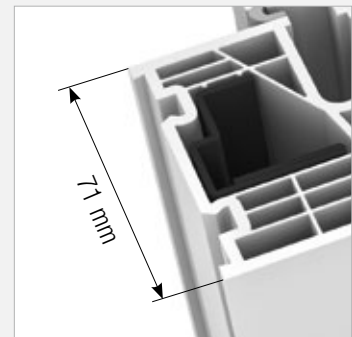

I-tec Verglasung

Jetzt KF 310 mit Augmented Reality interaktiv erleben

KF 310

Mit einer Bautiefe von 71 mm ist dieses Fenster absolut schlank gebaut. Die abgerundeten Kanten von Flügel und Rahmen passen perfekt zum Designstil home soft. Neben der klassischen Kunststoff-Ausführung ist KF 310 auch als Kunststoff/Aluminium-Fenster erhältlich. Die Aluminium-Schale an der Außenseite lässt sich in vielen Farben gestalten. Das neue 6-Kammer-Rahmenprofil sorgt für eine noch bessere Wärmedämmung. Drei umlaufende Dichtungen schützen den Innenbereich vor Nässe und verbessern gleichzeitig Wärme- und Schallschutz.

Schnitte

Senkrecht

Waagrecht

Stulp

Werte

Glasaufbau	GC	AH	Beschichtung	Ug	g	Uf	Psi	Uw	Zeugnis Wärme	Rw	C	Ctr	Zeugnis Schall
4/16Ar/b4	20L	Iso	ECLAZ	1,1	71%	1,2	0,038	1,2	JA	33	-2	-6	JA
		Alu	ECLAZ	1,1	71%	1,2	0,065	1,3	JA	33	-2	-6	JA
8/12Kr/b4	2KA	Iso	ECLAZ	1,0	68%	1,2	0,038	1,1	JA	37			nein
		Alu	ECLAZ	1,0	68%	1,2	0,065	1,2	JA	37			nein
4b/18Ar/4/18Ar/b4	3N2	Iso	ECLAZ	0,5	60%	1,1	0,034	0,76	JA	34	-2	-6	JA
		Alu	ECLAZ	0,5	60%	1,1	0,075	0,86	JA	34	-2	-6	JA
6b/18Ar/4/16Ar/b4	33U	Iso	ECLAZ	0,5	59%	1,1	0,034	0,76	JA	39	-2	-6	JA
		Alu	ECLAZ	0,5	59%	1,1	0,075	0,86	JA	39	-2	-6	JA
44b.2(VSG-S)/15Ar/4/12Ar/b44.2(VSG-S)	3FH	Iso	ECLAZ	0,6	55%	1,1	0,034	0,83	JA	45	-2	-6	JA
		Alu	ECLAZ	0,6	55%	1,1	0,075	0,93	JA	45	-2	-6	JA