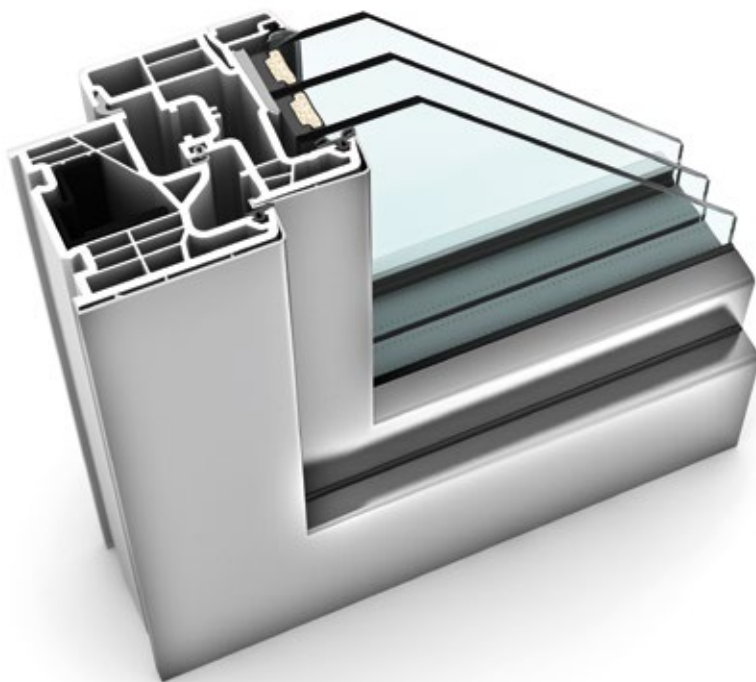

KF 310 KUNSTSTOFF & KUNSTSTOFF/ALUMINIUM-FENSTER

EIGENSCHAFTEN

	Wärmedämmung	bis $U_w = 0,69 \text{ W/(m}^2\text{K)}$
	Schallschutz	bis 45 dB
	Sicherheit	RC1N, RC2
	Verriegelung	verdeckt liegend
	Bautiefe	71/74 mm

I-tec Verglasung

Jetzt KF 310 mit Augmented Reality interaktiv erleben

KF 310

Mit einer Bautiefe von 71 mm ist dieses Fenster absolut schlank gebaut. Die abgerundeten Kanten von Flügel und Rahmen passen perfekt zum Designstil home soft. Neben der klassischen Kunststoff-Ausführung ist KF 310 auch als Kunststoff/Aluminium-Fenster erhältlich. Die Aluminium-Schale an der Außenseite lässt sich in vielen Farben gestalten. Das neue 6-Kammer-Rahmenprofil sorgt für eine noch bessere Wärmedämmung. Drei umlaufende Dichtungen schützen den Innenbereich vor Nässe und verbessern gleichzeitig Wärme- und Schallschutz.

Schnitte

Senkrecht

Waagrecht

Stulp

Werte

Glasaufbau	GC	AH	Beschichtung	Ug	g	Uf	Psi	Uw	Zeugnis Wärme	Rw	C	Ctr	Zeugnis Schall
4/16Ar/b4	20L	Iso	ECLAZ	1,1	71%	1,2	0,038	1,2	JA	33	-2	-6	JA
		Alu	ECLAZ	1,1	71%	1,2	0,065	1,3	JA	33	-2	-6	JA
8/12Kr/b4	2KA	Iso	ECLAZ	1,0	68%	1,2	0,038	1,1	JA	37			nein
		Alu	ECLAZ	1,0	68%	1,2	0,065	1,2	JA	37			nein
4b/18Ar/4/18Ar/b4	3N2	Iso	ECLAZ	0,5	60%	1,1	0,034	0,76	JA	34	-2	-6	JA
		Alu	ECLAZ	0,5	60%	1,1	0,075	0,86	JA	34	-2	-6	JA
6b/18Ar/4/16Ar/b4	33U	Iso	ECLAZ	0,5	59%	1,1	0,034	0,76	JA	39	-2	-6	JA
		Alu	ECLAZ	0,5	59%	1,1	0,075	0,86	JA	39	-2	-6	JA
44b.2(VSG-S)/15Ar/4/12Ar/b44.2(VSG-S)	3FH	Iso	ECLAZ	0,6	55%	1,1	0,034	0,83	JA	45	-2	-6	JA
		Alu	ECLAZ	0,6	55%	1,1	0,075	0,93	JA	45	-2	-6	JA