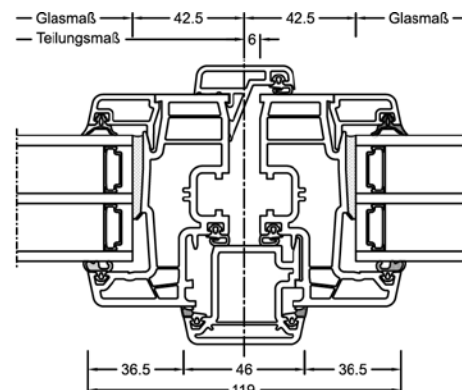

Schnitte

Senkrecht

Waagrecht

Stulp

Werte

Glasaufbau	GC	AH	Beschichtung	Ug	g	Uf	Psi	Uw	Zeugnis Wärme	Rw	C	Ctr	Zeugnis Schall
4/16Ar/b4	20L	Iso	ECLAZ	1,1	71%	1,2	0,038	1,2	JA	33	-2	-6	JA
		Alu	ECLAZ	1,1	71%	1,2	0,065	1,3	JA	33	-2	-6	JA
8/12Kr/b4	2KA	Iso	ECLAZ	1,0	68%	1,2	0,038	1,1	JA	37			nein
		Alu	ECLAZ	1,0	68%	1,2	0,065	1,2	JA	37			nein
4b/18Ar/4/18Ar/b4	3N2	Iso	ECLAZ	0,5	60%	1,1	0,034	0,76	JA	34	-2	-6	JA
		Alu	ECLAZ	0,5	60%	1,1	0,075	0,86	JA	34	-2	-6	JA
6b/18Ar/4/16Ar/b4	33U	Iso	ECLAZ	0,5	59%	1,1	0,034	0,76	JA	39	-2	-6	JA
		Alu	ECLAZ	0,5	59%	1,1	0,075	0,86	JA	39	-2	-6	JA
44b.2(VSG-S)/15Ar/4/12Ar/b44.2(VSG-S)	3FH	Iso	ECLAZ	0,6	55%	1,1	0,034	0,83	JA	45	-2	-6	JA
		Alu	ECLAZ	0,6	55%	1,1	0,075	0,93	JA	45	-2	-6	JA