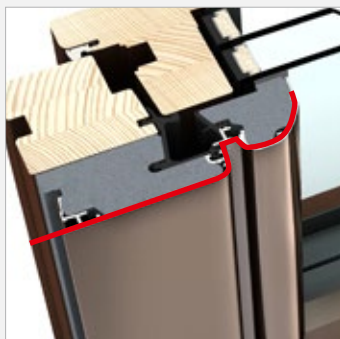

### HF 310

Für mehr Wohnkomfort sorgt HF 310 nicht nur aufgrund seiner Holzoberfläche innen. Die profilierten Kanten von Rahmen und Flügel sorgen außen und innen für ein stimmungsvolles Ambiente. Ein hochwärmedämmender Thermoschaum und die lückenlose Rundum-Verklebung der Glasscheibe sorgen für ausgezeichnete Wärmedämmung und Stabilität. Drei umlaufende Dichtungen verhindern, dass Wasser auf die Holzflächen kommt.