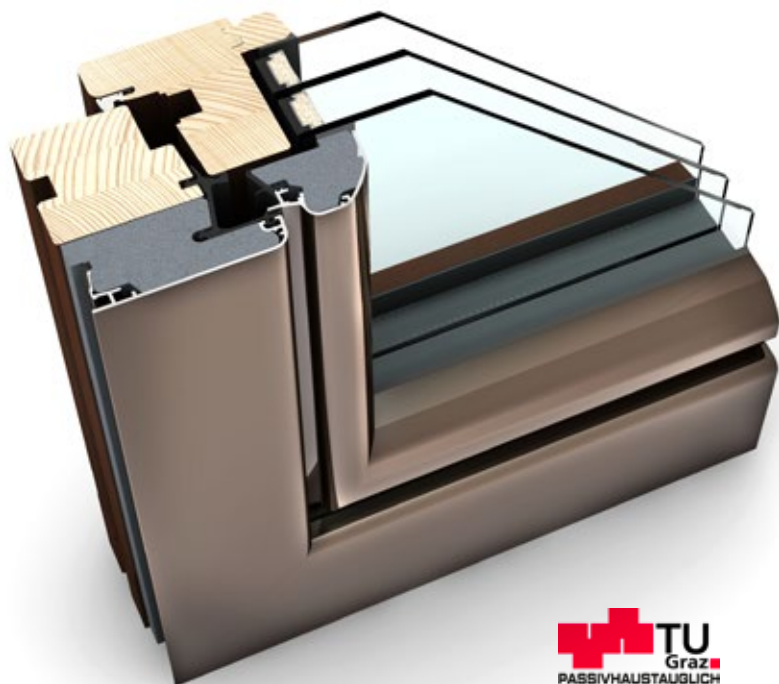

# HF 310 HOLZ/ALUMINIUM-FENSTER

## EIGENSCHAFTEN

	<b>Wärmedämmung</b>	bis $U_w = 0,62 \text{ W/(m}^2\text{K)}$
	<b>Schallschutz</b>	bis 46 dB
	<b>Sicherheit</b>	RC1N, RC2
	<b>Verriegelung</b>	verdeckt liegend
	<b>Bautiefe</b>	85 mm

**I-tec Verglasung**

### HF 310

Für mehr Wohnkomfort sorgt HF 310 nicht nur aufgrund seiner Holzoberfläche innen. Die profilierten Kanten von Rahmen und Flügel sorgen außen und innen für ein stimmungsvolles Ambiente. Ein hochwärmedämmender Thermoschaum und die lückenlose Rundum-Verklebung der Glasscheibe sorgen für ausgezeichnete Wärmedämmung und Stabilität. Drei umlaufende Dichtungen verhindern, dass Wasser auf die Holzflächen kommt.

Prüfzeugnisse in ambiente - Werte für home soft aber identisch

ECLAZ® – Genießen Sie die Internorm ECLAZ® Premium-Glasbeschichtung mit ihrer Fülle an Vorteilen

Mehr Licht & Transparenz

- Die Spezialbeschichtung lässt mehr Tageslicht in Innenräume und macht diese heller und freundlicher.
- Sie erhalten eine brillante Sicht nach draußen, der Spiegeleffekt ist niedrig und das Glas von außen farbneutral.