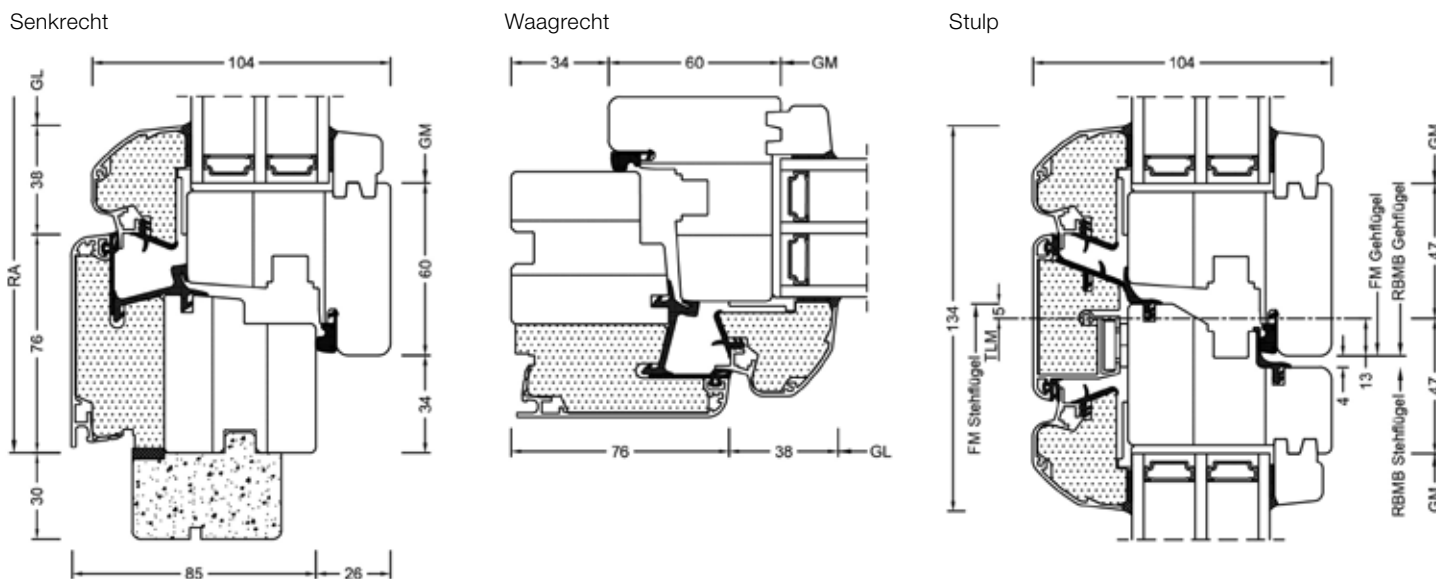

Schnitte

Werte

Glasaufbau	GC	AH	Beschichtung	Ug	g	Uf	Psi	Uw	Zeugnis Wärme	Rw	C	Ctr	Zeugnis Schall
4b/18Ar/4/18Ar/b4	3N2	Iso	ECLAZ	0,5	60%	0,86	0,033	0,69	JA	35	-1	-4	JA
		Alu	ECLAZ	0,5	60%	0,86	0,072	0,79	JA				
6b/18Ar/4/16Ar/b4	33U	Iso	ECLAZ	0,5	59%	0,86	0,036	0,77	JA	39	-1	-5	JA
		Alu	ECLAZ	0,5	59%	0,86	0,079	0,88	JA				
44b.2(VSG-S)/15Ar/ 4/12Ar/ b44.2(VSG-S)	3FH	Iso	ECLAZ	0,7	55%	0,86	0,047	0,87	JA	46	-1	-5	JA
		Alu	ECLAZ	0,7	55%	0,86	0,092	0,98	JA				
8/12Kr/b4	2KA	Iso	ECLAZ	1,0	68%	0,89	0,057	1,1	JA	37	-1	-4	JA
		Alu	ECLAZ	1,0	68%	0,89	0,079	1,2	JA				
4/16Ar/b4	20L	Iso	ECLAZ	1,1	71%	0,89	0,035	1,1	JA	33	-2	-4	JA
		Alu	ECLAZ	1,1	71%	0,89	0,057	1,2	JA				
4b/16Ar/4/15Ar/ b44.2 (VSG-S)	34N	Iso	ECLAZ	0,6	60%	0,86	0,036	0,77*	JA	42	-2	-5	JA
		Alu	ECLAZ	0,6	60%	0,86	0,079	0,88*	JA				
4b/12Ar/4/12Ar/b4	3NK	Iso	ECLAZ	0,7	60%	0,86	0,047	0,87	JA	30	-1	-3	JA
		Alu	ECLAZ	0,7	60%	0,86	0,092	0,98	JA				
6b/10Ar/5/10Ar/b5	3P5	Iso	ECLAZ	0,8	58%	0,87	0,034	0,91*	NEIN	36*	-	-	NEIN
		Alu	ECLAZ	0,8	58%	0,87	0,061	0,97*					

Prüfzeugnisse in ambiente - Werte für home soft aber identisch

ECLAZ® – Genießen Sie die Internorm ECLAZ® Premium-Glasbeschichtung mit ihrer Fülle an Vorteilen

Mehr Licht & Transparenz

- Die Spezialbeschichtung lässt mehr Tageslicht in Innenräume und macht diese heller und freundlicher.
- Sie erhalten eine brillante Sicht nach draußen, der Spiegeleffekt ist niedrig und das Glas von außen farbneutral.

Mehr Gesundheit & Produktivität

- ECLAZ® bringt die innere Uhr ins Gleichgewicht. Denn die Blauanteile des natürlichen Tageslichts steuern Schlaf- und Wachphasen, Herzfrequenz, Blutdruck und Stimmung.

Mehr Glücksgefühl & Wohlbehagen

- Tageslicht hat ein ausgewogenes Lichtspektrum und regelt den Serotonin-Haushalt für Wohlfinden und Lebensenergie.

- Mit 77 % Lichttransmission gelangt spürbar mehr Tageslicht in Ihre Räume und ist besser für Gesundheit und Wohlbefinden.

Mehr Energieeffizienz & Heizkostensparnis

- ECLAZ® isoliert ausgezeichnet den Innenraum und reduziert somit die Heizkosten.
- Mit einem Energiedurchlass von 60 % gelangt mehr Sonnenenergie in den Raum und erhöht dadurch die Energieeffizienz.

Mehr im Standard

- ECLAZ® ist in jedem Internorm-Fenster standardmäßig eingebaut
- Sie erhalten die Vorteile dieser Premium-Glasbeschichtung, ganz ohne zusätzliche Kosten.

Internorm Fenster GmbH

A-4050 Traun
Ganglgutstraße 131
T +43 (7229) 770-0
F +43 (7229) 770-3045
office@internorm.com

Internorm-Fenster GmbH

D-93059 Regensburg
Nußbergerstraße 6b
T +49 (941) 464 04-0
F +49 (941) 464 04-22 40
regensburg@internorm.com