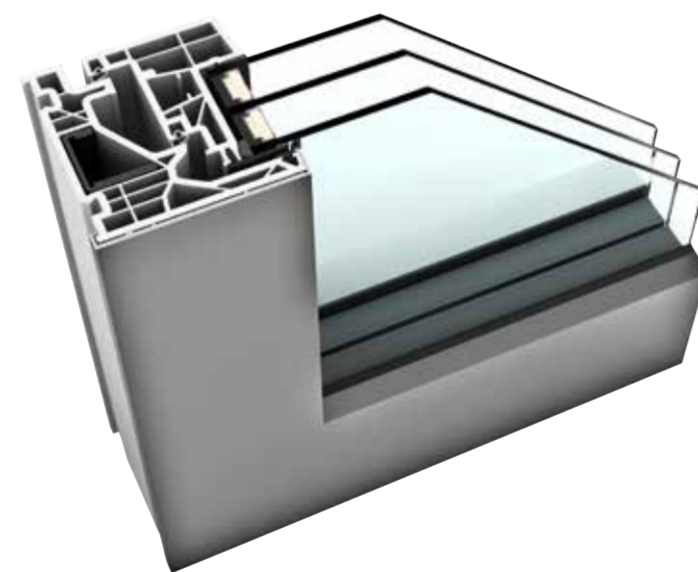

AKTION
Jetzt die **3fach-**
Verglasung zum Preis
der 2fach-
Verglasung!

ENERGIE SPAREN UND WOHLFÜHLEN!

Setzen Sie bei der optimalen Verglasung auf den europäischen Marktführer und holen Sie sich von 24.02. – 24.04.2020 JEDES 3. Glas GRATIS* – auch auf Hebeschiebetüren und entsprechend anteilige Berücksichtigung bei Sicherheitsgläsern. Die hoch dämmenden Eigenschaften der Internorm-Fenstersysteme mit 3fach-Wärmeschutzverglasung ermöglichen gegenüber 2fach-Verglasungen bis zu 40 % mehr Glasflächen bei gleich bleibenden Heizkosten. Der Einsatz dieser Isoliergläser verbessert die Energiebilanz erheblich und hält somit die Heizkosten niedrig.

KF 520

NEUE FENSTERGENERATION

Viel Glas, viel Licht, viel Sicherheit: KF 520 verbindet innovatives Design mit technischem Know-how. Der Fensterflügel ist durch seine Glasoptik von außen nicht sichtbar und optisch von einer Fixverglasung nicht zu unterscheiden. In diesem Flügel verbirgt sich auch die revolutionäre Verriegelung I-tec Secure, die ein Aushebeln des Fensters nahezu unmöglich macht – konkurrenzlos in der Branche. Integrierte Klappen drücken beim Verriegeln an allen Seiten in das Rahmenprofil und bieten so maximalen Einbruchschutz.

I-tec Verglasung
I-tec Secure

- Wärmedämmung U_w bis $0,63 \text{ W/m}^2\text{K}$
- Schalldämmung bis 46 dB
- Sicherheit RC3, RC2
- Verriegelung voll integriert
- Bautiefe 90/93 mm

KF 410

GROSSE DESIGNVIELFALT

Das Kunststoff- bzw. Kunststoff/Aluminium-Fenster KF 410 erhalten Sie in vier unterschiedlichen Rahmen-/Flügel-Designs. Wird der Rahmen außen dreiseitig in das Mauerwerk eingeputzt, ist nur mehr der schlanke Rahmen des Flügels sichtbar. Durch die neue Isolier-Technologie I-tec Insulation ist der Rahmen lückenlos gedämmt und die Wärmedämmung deutlich verbessert. Technologischen Vorsprung in puncto Lüften bietet die I-tec Lüftung.