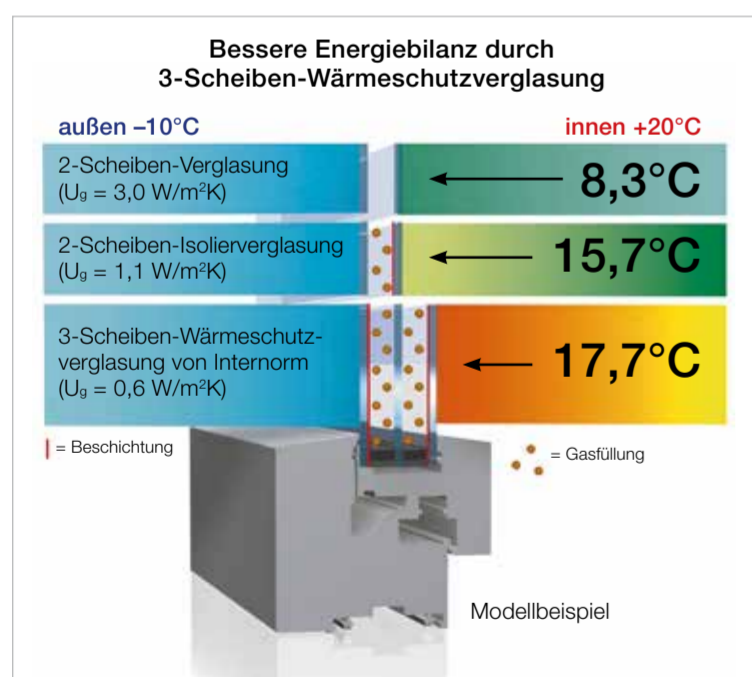

AKTION
Jetzt die **3fach-**
Verglasung zum Preis
der 2fach-
Verglasung!

ENERGIE SPAREN UND WOHLFÜHLEN!

Setzen Sie bei der optimalen Verglasung auf den europäischen Marktführer und holen Sie sich von 24.02. – 24.04.2020 JEDES 3. Glas GRATIS* – auch auf Hebeschiebetüren und entsprechend anteilige Berücksichtigung bei Sicherheitsgläsern. Die hoch dämmenden Eigenschaften der Internorm-Fenstersysteme mit 3fach-Wärmeschutzverglasung ermöglichen gegenüber 2fach-Verglasungen bis zu 40 % mehr Glasflächen bei gleich bleibenden Heizkosten. Der Einsatz dieser Isoliergläser verbessert die Energiebilanz erheblich und hält somit die Heizkosten niedrig.